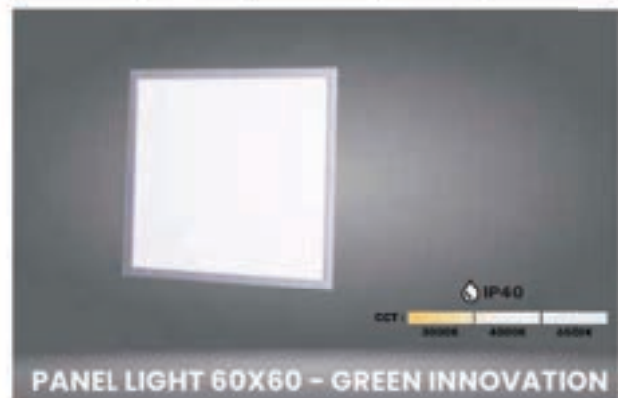

MODEL	POWER	VOLTAGE	LUMEN	PR SIZE (MM)
GIPL40SRP	40W	220-240	4800	600X600 Ø600
GIPL40SR	40W	220-240	4800	595X595 Ø595