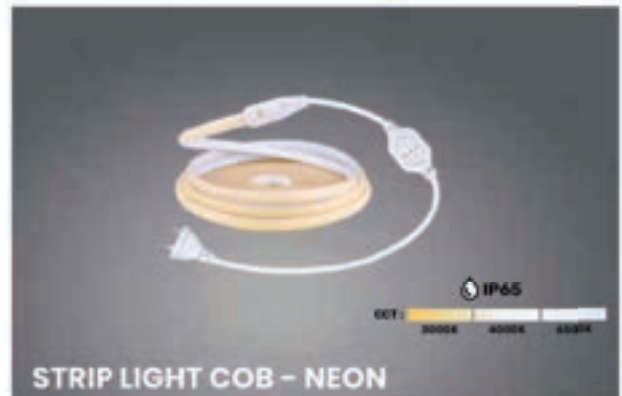

STRIP LIGHT COB - NEON

MODEL	POWER	VOLTAGE	LUMEN	PR SIZE (MTR)
NEST28065	9W/m	220-240	720	50
NEST28030	9W/m	220-240	720	50
NEST28040	9W/m	220-240	720	50